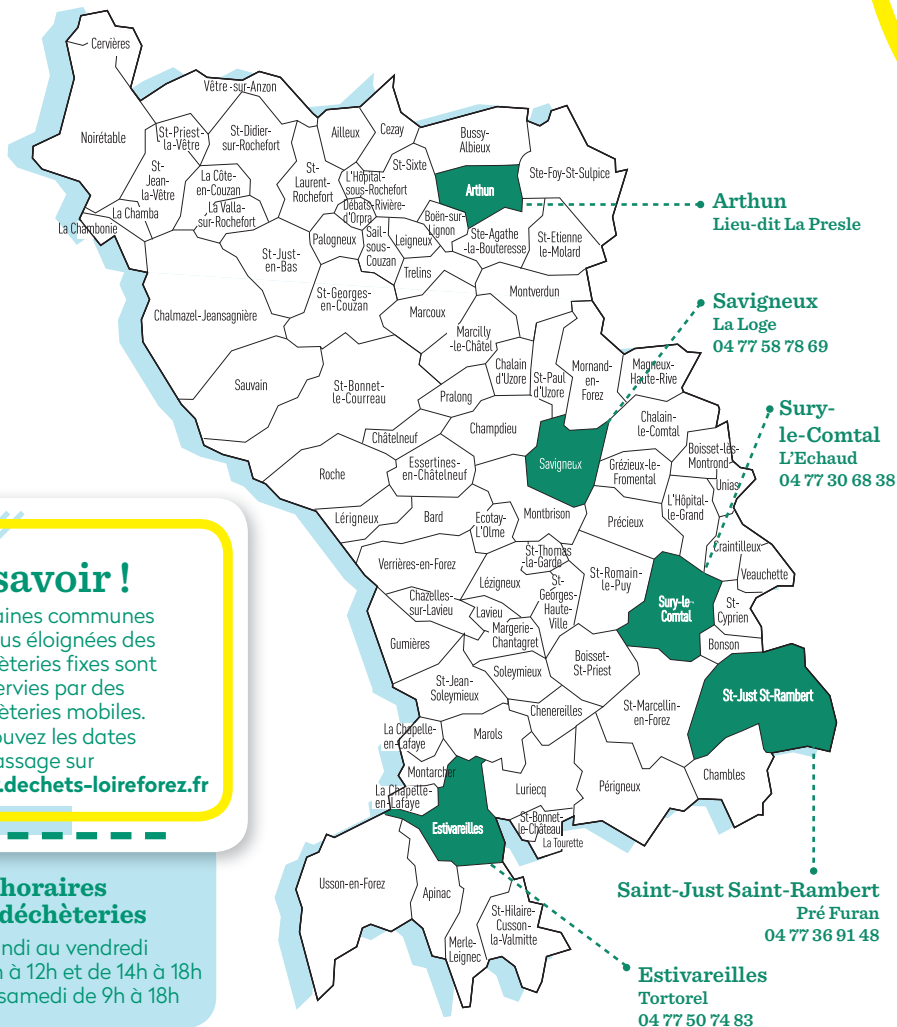

Sur la majorité du territoire la fréquence de collecte est réduite à une semaine sur deux (sauf pour les zones plus denses), tout en maintenant le porte à porte au plus proche de vous.

Le tri sélectif reste collecté une semaine sur deux.

En réduisant le nombre de passages des camions, nous économiserons ainsi plus de 8 000 kilomètres par mois, l'équivalent du trajet Montbrison-Pékin.

Repérez la commune et la zone dans laquelle vous habitez, identifiez votre couleur de collecte puis reportez-vous au calendrier.

J'habite à...	Ordures ménagères	Tri sélectif
<b>BOËN-SUR-LIGNON</b> ARTHUN > uniquement rue des Rameaux, route des Sarments, chemin du Besset, rue du Châtel, La Garde et L'Anet <b>LEIGNEUX</b> > uniquement La Fabrique et Chozieux	mercredi après-midi toutes les semaines	mercredi matin tous les 15 jours
<b>LEIGNEUX</b> > uniquement rue de l'Argentière et Le Mas	mercredi après-midi toutes les semaines	mercredi après-midi tous les 15 jours
<b>LEIGNEUX</b> > toute la commune sauf rue de l'Argentière, le Mas, Chozieux et La Fabrique	mercredi après-midi tous les 15 jours	mercredi après-midi tous les 15 jours
<b>ARTHUN</b> > toute la commune sauf rue des Rameaux, route des Sarments, chemin du Besset, rue du Châtel, La Garde et L'Anet	vendredi après-midi tous les 15 jours	vendredi après-midi tous les 15 jours

# Carte des déchèteries